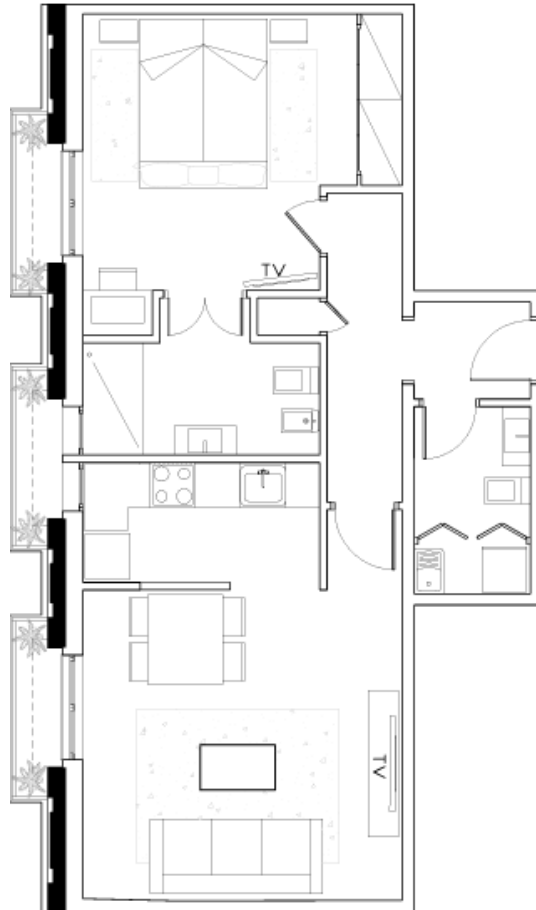

Información General

T +34 935 500 600
info@murmuri.com

Apartamento 1 habitación

mur.
muri
Barcelona

- Superficie: 53 m2

Reuniones de trabajo | Cocktails
Coffee-Breaks | Photo Shooting
Almuerzos y Cenas privadas
Capacidad: hasta 10 personas.