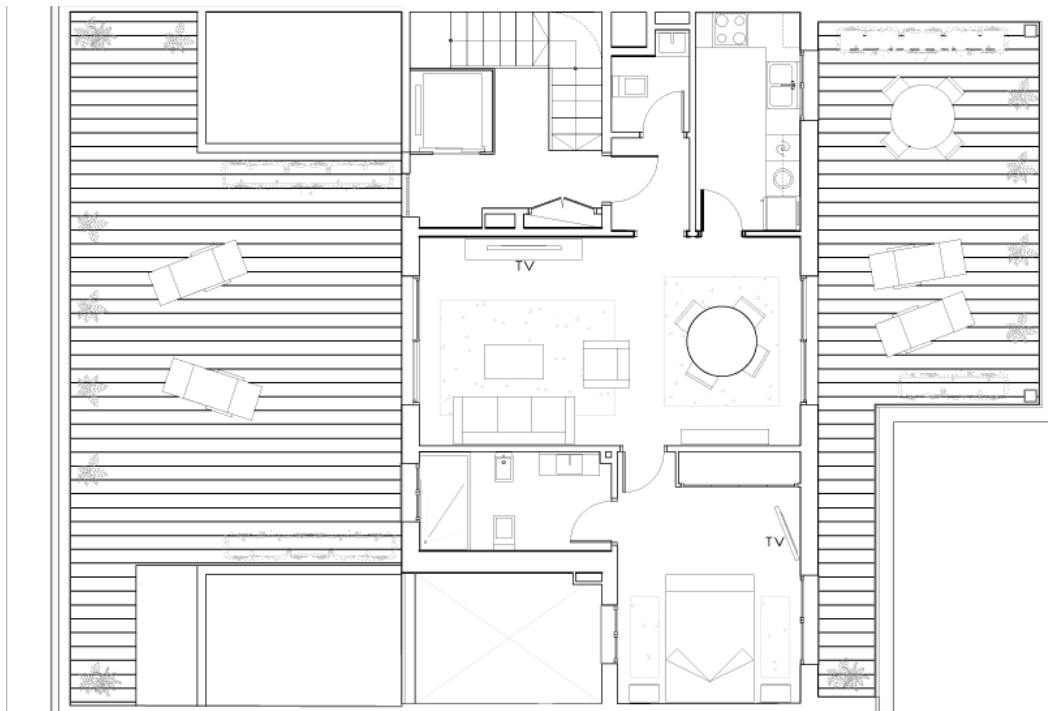

Eventos
T +34 934 922 223
groups@majestichotelgroup.com

Información General
T +34 935 500 600
info@murmuri.com

Ático 1 habitación

- Superficie total: 113 m2

Reuniones de trabajo | Cocktails | Almuerzos y Cenas privadas
Coffee-breaks | Photo Shooting
Capacidad: hasta 20 personas.