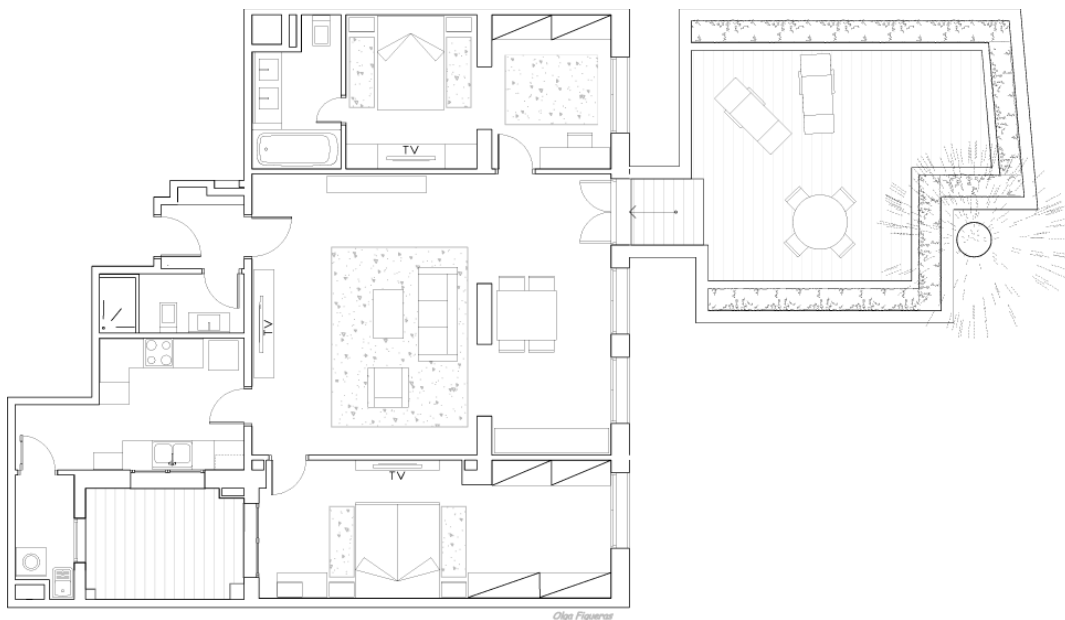

- Superficie: 126 m2

Reuniones de trabajo | Cocktails | Almuerzos y Cenas privadas
Coffee-breaks | Photo Shooting

Capacidad: hasta 20 personas.

Marketing

T +34 934 922 506
marketing@majestichotelgroup.com