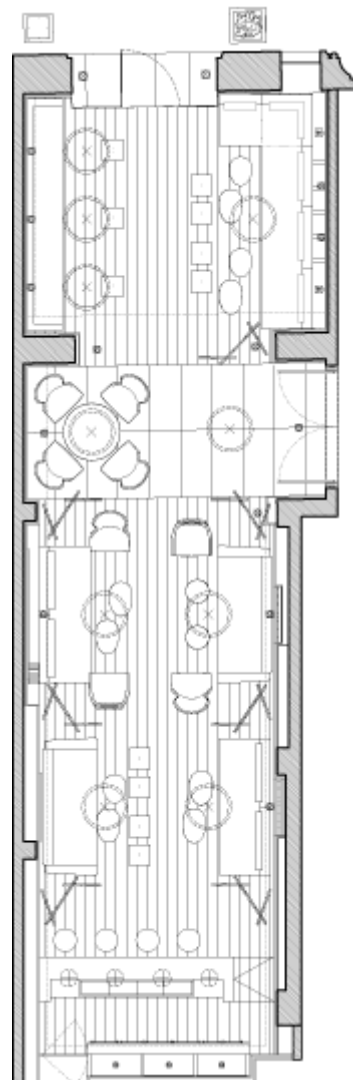

T +34 935 500 600
info@murmuri.com

elPassatge del Murmuri
Bar
Cocktails y Platos
After Work

elPassatge
del Murmuri

Restaurant / Bar

• **Superficie: 78 m2**

• **Características:**
Ambientación musical

Recepciones | Cocktails | Fiestas |
Presentaciones | Catas | Degustaciones |
Photo Shooting | Aperitivos
Capacidad: hasta 70 personas.