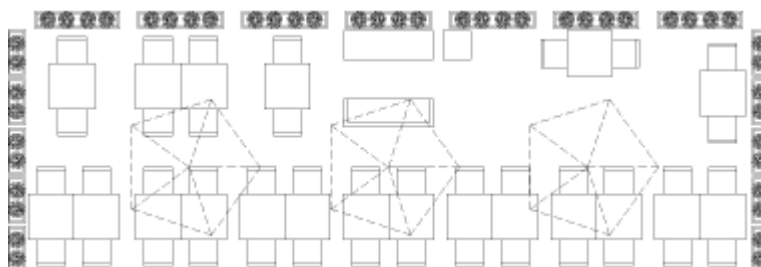

Terraza

elPassatge
del Murmuri

Restaurant / Bar

- Superficie: 56 m2

**Inauguraciones | Presentaciones con Photo Call |
Cocktails | Photo Shooting**

Capacidad: hasta 100 personas.

Almuerzos | Cenas

Capacidad: hasta 60 personas.