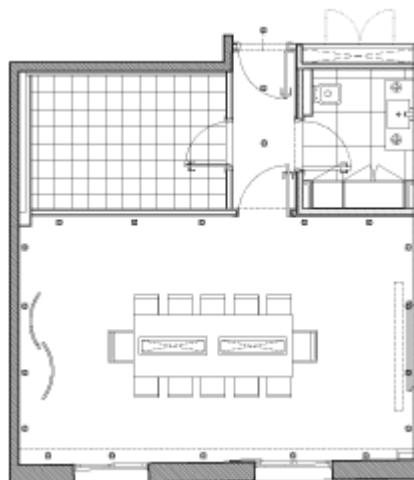

Meeting Room

- **Superficie: 33 m2**

- **Características:**

Con luz natural y equipado con las últimas tecnologías en material audiovisual.
1 Proyector, 1 pantalla, 1 Flip Chart, 1 teléfono estándar y conexión audio para ordenador.
Conexión Wi-Fi.

Reuniones de trabajo | Coffee-breaks | Almuerzos y Cenas privadas Ruedas de Prensa | Presentaciones

Capacidad: hasta 16 personas en imperial.

Capacidad: hasta 12 personas en "U" alrededor de la mesa imperial

Capacidad: hasta 20 personas en teatro.

Marketing

T +34 934 922 506
marketing@majestichotelgroup.com

Eventos

T +34 934 922 223
groups@majestichotelgroup.com

Información General

T +34 935 500 600
info@murmuri.com