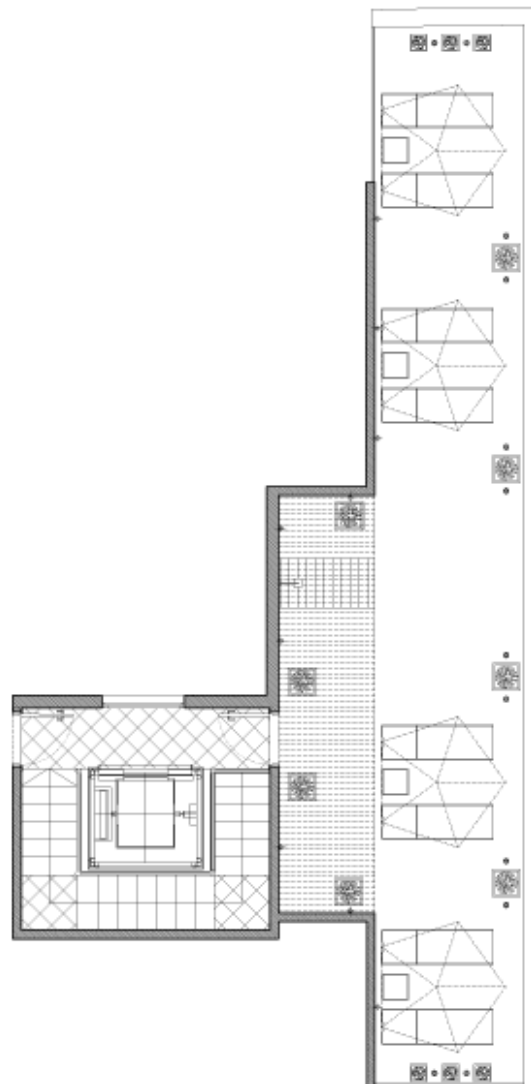

Terraza 6ª planta

- Superficie: 66 m²

**Fiestas Privadas | Aperitivos
Cocktails | Coffee-Breaks Photo
Shooting**

Capacidad: hasta 40 personas.

Almuerzos y Cenas privadas

Capacidad: hasta 12 personas.

Marketing

T +34 934 922 506
marketing@majestichotelgroup.com

Eventos

T +34 934 922 223
groups@majestichotelgroup.com

Información General

T +34 935 500 600
info@murmuri.com